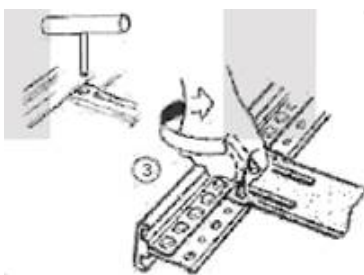

Cím: 2600 Vác, Vám utca 3-5.

Nyitva tartás: Hétfőtől- Péntekig: 8:00 - 16:00

Szombat és Vasárnap: **Zárva**

Telefonszám: 06-30/ 667-5259

Csavarkötésű salgó polc

Alkatrészei:

- Profil
- Polc
- Talplemez
- Saroklemez
- Csavar + anya

Szereléshez, 1 darab 13-as villás kulcs javasolt.

Alapmező és kiegészítő mező

Csavarkötésű polcrendszer esetében az alapmezőt 4 profil/láb alkotja a kívánt polcmennyiséggel.

HI280 kapcsos polc

Alkatrészei:

- Oszlop
- Polc
- Talplemez
- Keretösszekötő

Keret összeállításához (oszlop + keretösszekötő) egy speciális szerelő kulcs javasolt.
Honlapunkon megvásárolható.

A kulcs használatával lehet a keretösszekötőt az oszlopra peremezni, így válik stabilá.